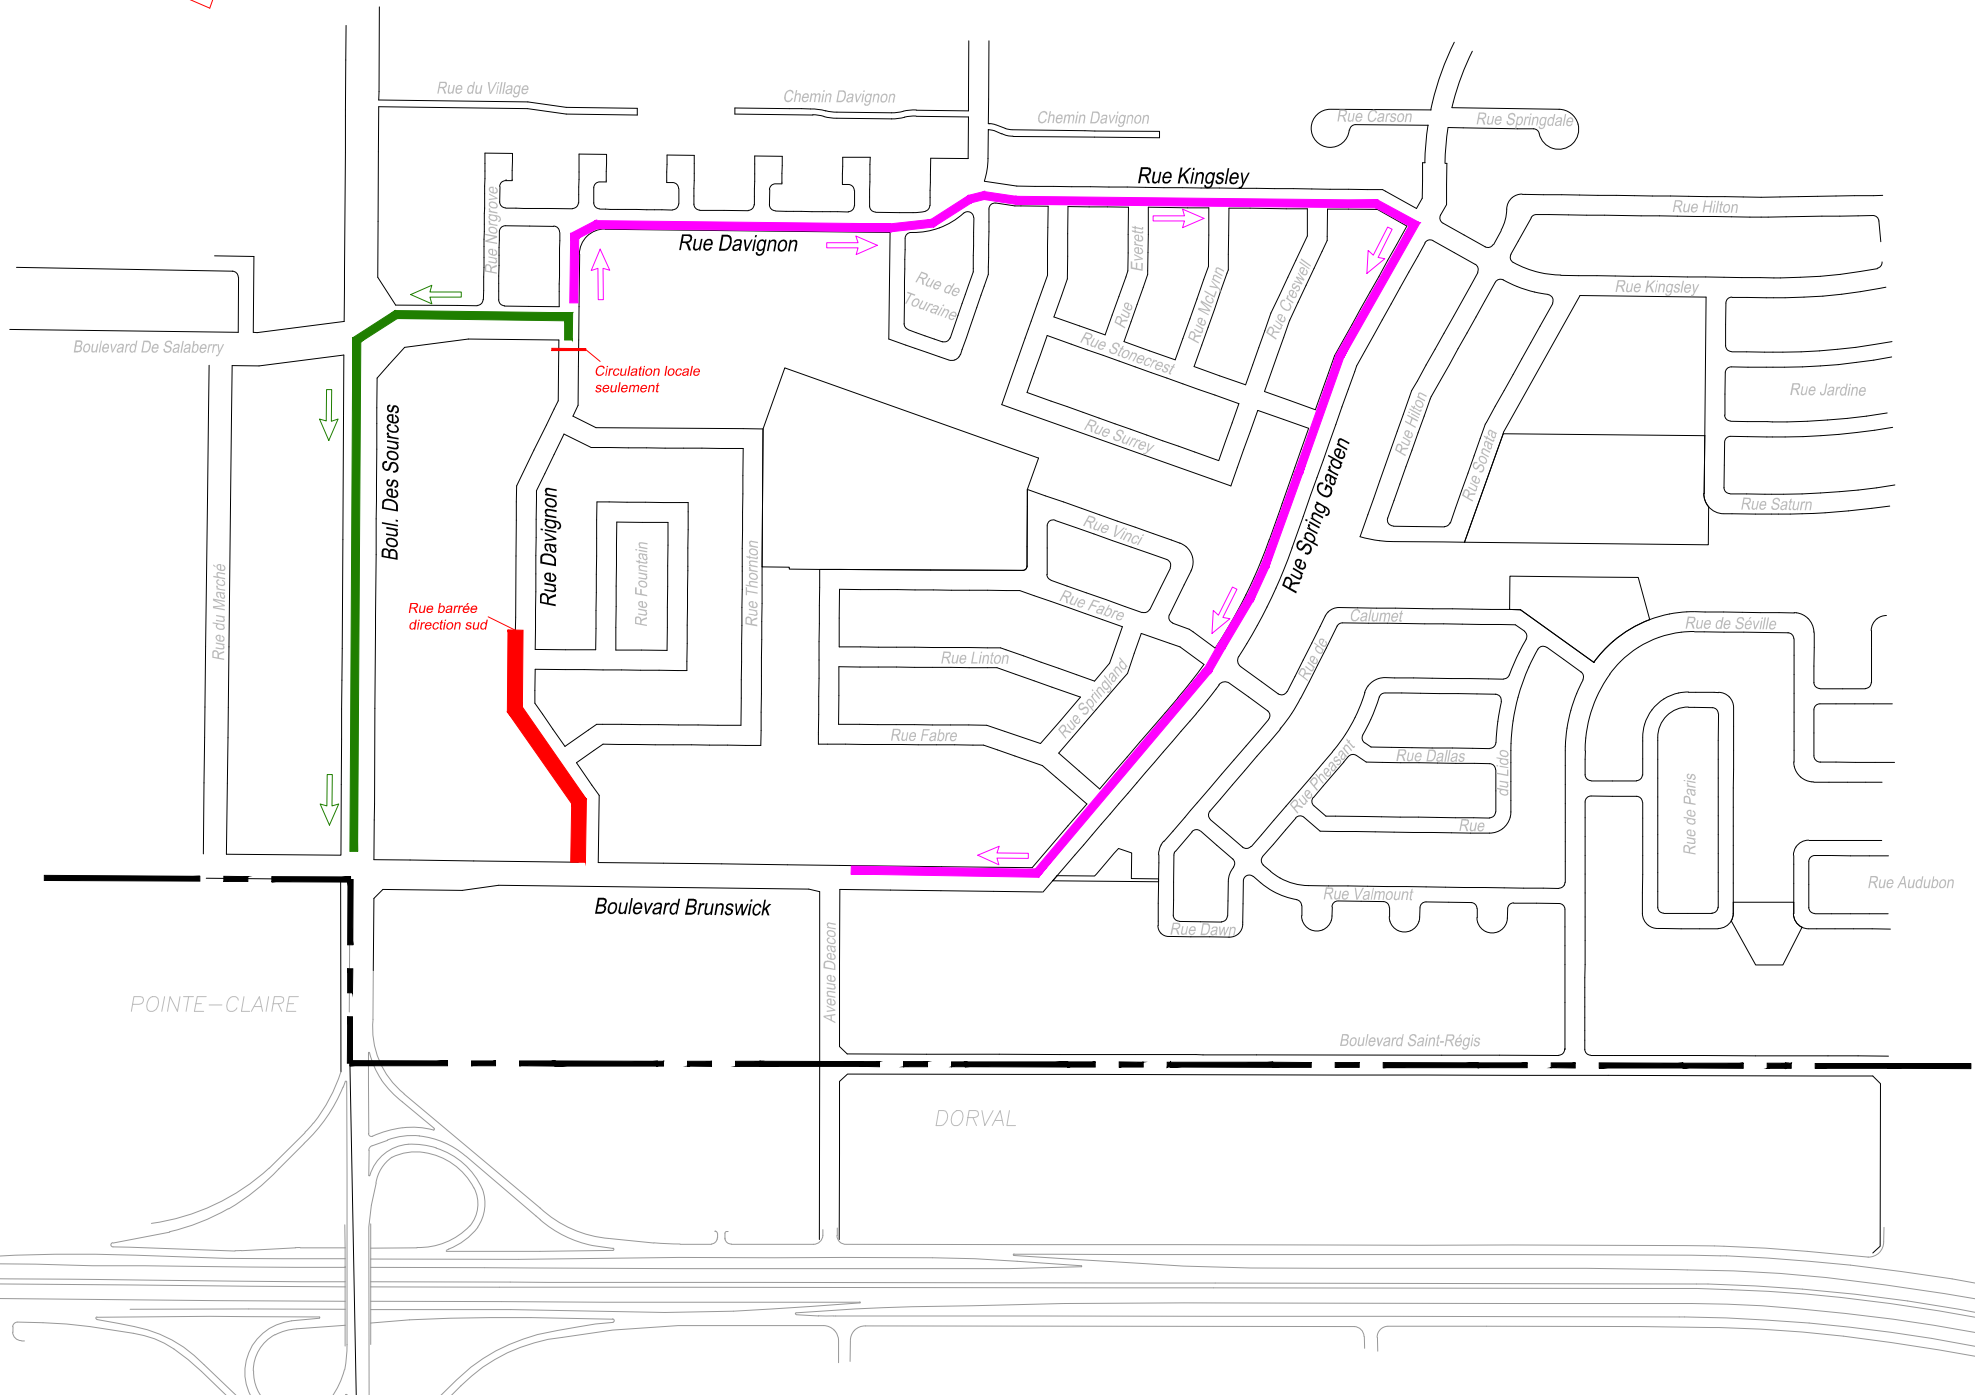

- Zone de travaux** (Red line)
- Détour A** (Green line)
- Détour B** (Magenta line)

Rue du Village

Chemin Davignon

Chemin Davignon

Rue Carson

Rue Springdale

Rue Kingsley

Rue Hilton

Rue Davignon

Rue de Touraine

Rue Everett

Rue MacLennan

Rue Crozier

Boulevard De Salaberry

Rue Margrave

Circulation locale seulement

Rue Stonecrest

Rue Surrey

Rue Kingsley

Rue Jardine

Boul. Des Sources

Rue Davignon

Rue Fountain

Rue Thornbun

Rue Vinci

Rue Fabre

Rue Spring Garden

Rue Hilton

Rue Straka

Rue Saturn

Rue barrée direction sud

Rue Linton